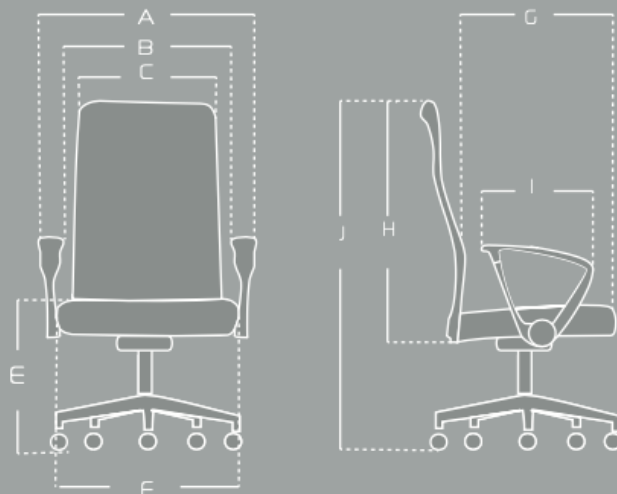

## MEDIDAS

ITEM	MÁX	MIN
A	58 cm	-----
B	48 cm	-----
C	45,5 cm	-----
D	-----	-----
E	56 cm	46 cm
F	48 cm	-----
G	51 cm	-----
H	66 cm	-----
I	34 cm	-----
J	120 cm	110 cm

\*Las medidas pueden variar dependiendo de los materiales y componentes utilizados.\*